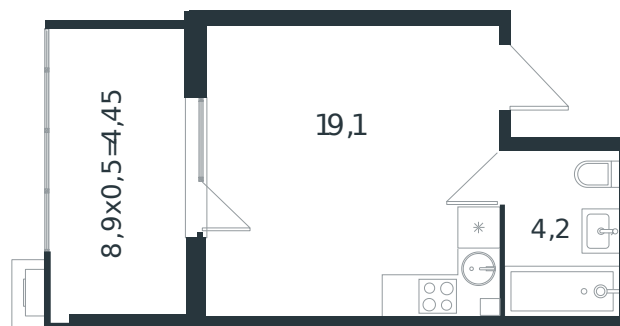

Квартира № 27

1 этаж

Студия 27.75 м²

4 318 275 ₹

Проект	Микрорайон «Новая Елизаветка»
Номер на этаже	27
Этаж	1 из 4
Корпус	Литер 4
Секция	1
Заселение	2026 г.
Отделка	Готовая отделка