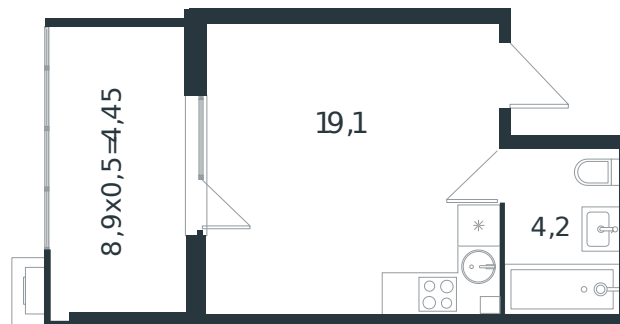

Квартира № 27

1 этаж

Студия 27.75 м²

4 145 544 ₽

Проект	Микрорайон «Новая Елизаветка»
Номер на этаже	27
Этаж	1 из 4
Корпус	Литер 4
Секция	1
Заселение	2026 г.
Отделка	Готовая отделка