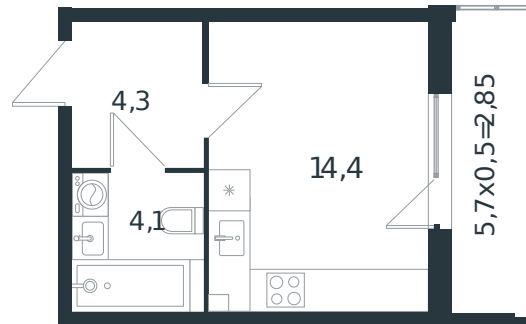

# Квартира № 26

1 этаж

Студия 25.65 м<sup>2</sup>

3 962 925 ₪

|                |                               |
|----------------|-------------------------------|
| Проект         | Микрорайон «Новая Елизаветка» |
| Номер на этаже | 26                            |
| Этаж           | 1 из 4                        |
| Корпус         | Литер 4                       |
| Секция         | 1                             |
| Заселение      | 2026 г.                       |
| Отделка        | Готовая отделка               |