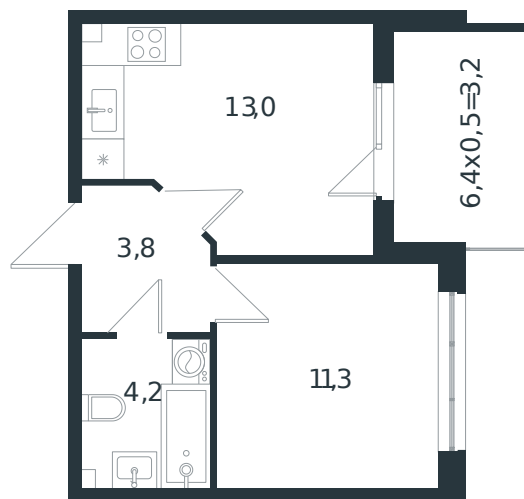

Квартира № 25

1 этаж

1К-квартира 35.5 м²

5 162 400 ₽

Проект	Микрорайон «Новая Елизаветка»
Номер на этаже	25
Этаж	1 из 4
Корпус	Литер 4
Секция	1
Заселение	2026 г.
Отделка	Готовая отделка