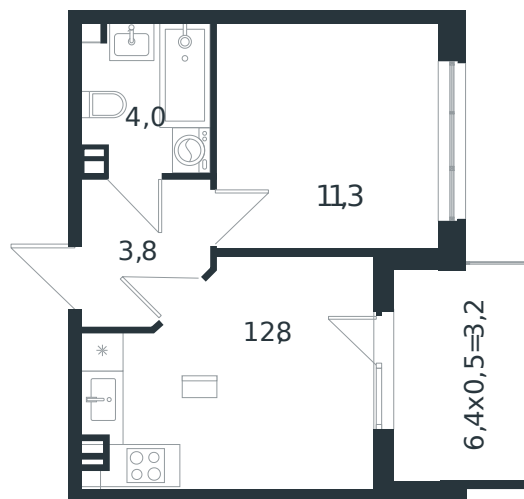

Квартира № 24

1 этаж

1К-квартира 35.1 м²

5 213 677 ₺

Проект	Микрорайон «Новая Елизаветка»
Номер на этаже	24
Этаж	4 из 4
Корпус	Литер 4
Секция	1
Заселение	2026 г.
Отделка	Готовая отделка