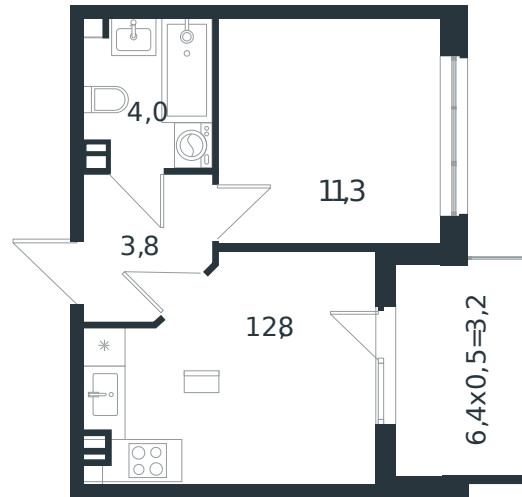

# Квартира № 24

1 этаж

1К-квартира 35.1 м<sup>2</sup>

5 223 114 ₺

Проект	Микрорайон «Новая Елизаветка»
Номер на этаже	24
Этаж	4 из 4
Корпус	Литер 4
Секция	1
Заселение	2026 г.
Отделка	Готовая отделка