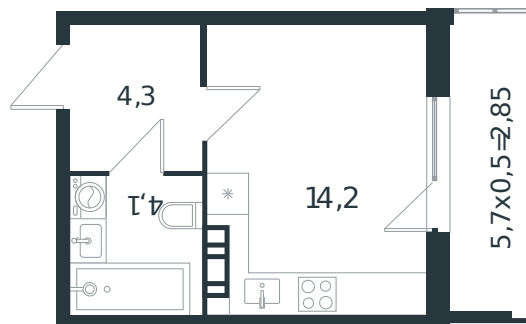

# Квартира № 62

1 этаж

Студия 25.45 м<sup>2</sup>

3 891 054 ₽

Проект	Микрорайон «Новая Елизаветка»
Номер на этаже	62
Этаж	3 из 4
Корпус	Литер 4
Секция	1
Заселение	2026 г.
Отделка	Готовая отделка