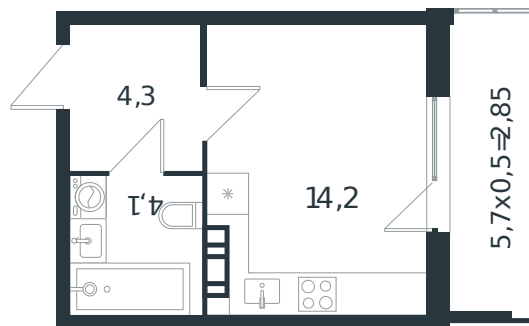

# Квартира № 56

1 этаж

Студия 25.45 м<sup>2</sup>

4 011 687 Р

Проект	Микрорайон «Новая Елизаветка»
Номер на этаже	56
Этаж	2 из 4
Корпус	Литер 4
Секция	1
Заселение	2026 г.
Отделка	Готовая отделка

+7(861)210-35-75