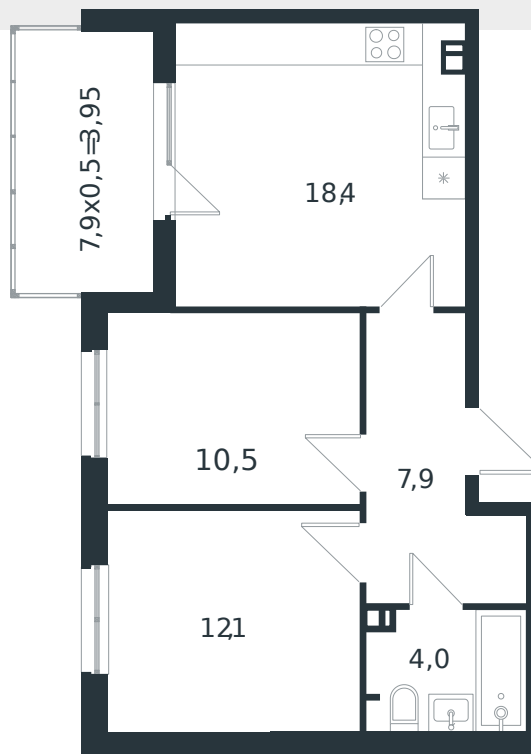

Квартира № 20

1 этаж

2К-квартира 56.85 м²

7 633 735 ₽

Проект
Номер на этаже
Этаж
Корпус
Секция
Заселение
Отделка

Микрорайон «Новая Елизаветка»
20
4 из 4
Литер 4
1
2026 г.
Готовая отделка