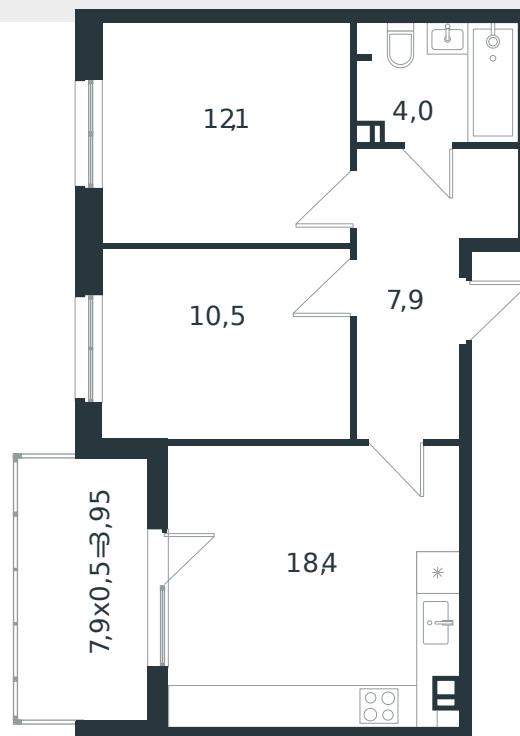

# Квартира № 47

1 этаж

2К-квартира 56.85 м<sup>2</sup>

7 633 735 ₺

Проект  
Номер на этаже  
Этаж  
Корпус  
Секция  
Заселение  
Отделка

Микрорайон «Новая Елизаветка»  
47  
4 из 4  
Литер 4  
1  
2026 г.  
Готовая отделка