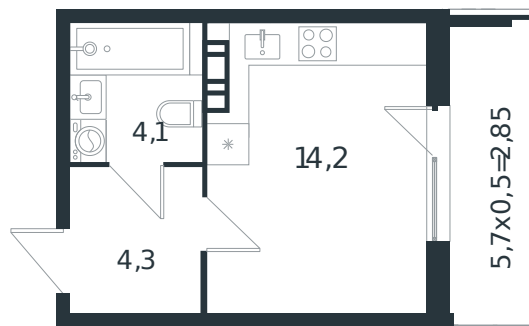

Квартира № 23

1 этаж

Студия 25.45 м²

3 854 406 ₽

Проект	Микрорайон «Новая Елизаветка»
Номер на этаже	23
Этаж	4 из 4
Корпус	Литер 4
Секция	1
Заселение	2026 г.
Отделка	Готовая отделка