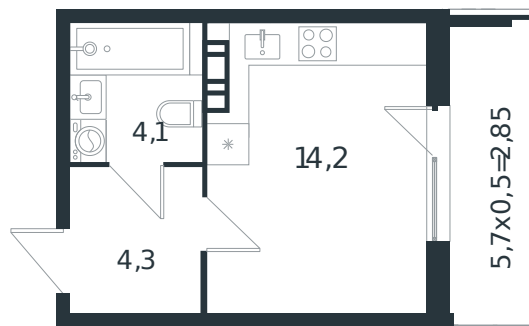

# Квартира № 23

1 этаж

Студия 25.45 м<sup>2</sup>

4 011 687 ₽

Проект	Микрорайон «Новая Елизаветка»
Номер на этаже	23
Этаж	4 из 4
Корпус	Литер 4
Секция	1
Заселение	2026 г.
Отделка	Готовая отделка