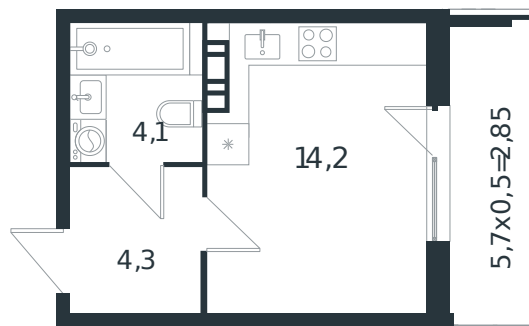

Квартира № 17

1 этаж

Студия 25.45 м²

3 891 054 ₽

Проект	Микрорайон «Новая Елизаветка»
Номер на этаже	17
Этаж	3 из 4
Корпус	Литер 4
Секция	1
Заселение	2026 г.
Отделка	Готовая отделка

+7(861)210-35-75

ИНСИТИ
ДЕВЕЛОПМЕНТ