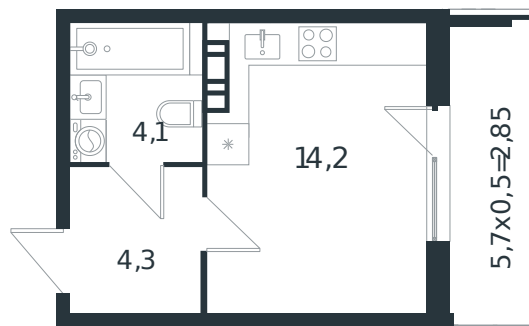

Квартира № 17

1 этаж

Студия 25.45 м²

4 011 687 ₽

Проект	Микрорайон «Новая Елизаветка»
Номер на этаже	17
Этаж	3 из 4
Корпус	Литер 4
Секция	1
Заселение	2026 г.
Отделка	Готовая отделка

+7(861)210-35-75

ИНСИТИ
ДЕВЕЛОПМЕНТ