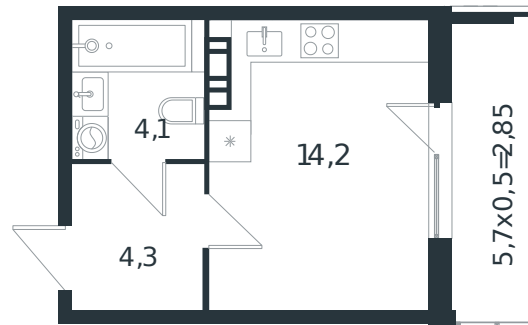

Квартира № 11

1 этаж

Студия 25.45 м²

3 891 054 ₽

Проект	Микрорайон «Новая Елизаветка»
Номер на этаже	11
Этаж	2 из 4
Корпус	Литер 4
Секция	1
Заселение	2026 г.
Отделка	Готовая отделка

+7(861)210-35-75

ИНСИТИ
ДЕВЕЛОПМЕНТ