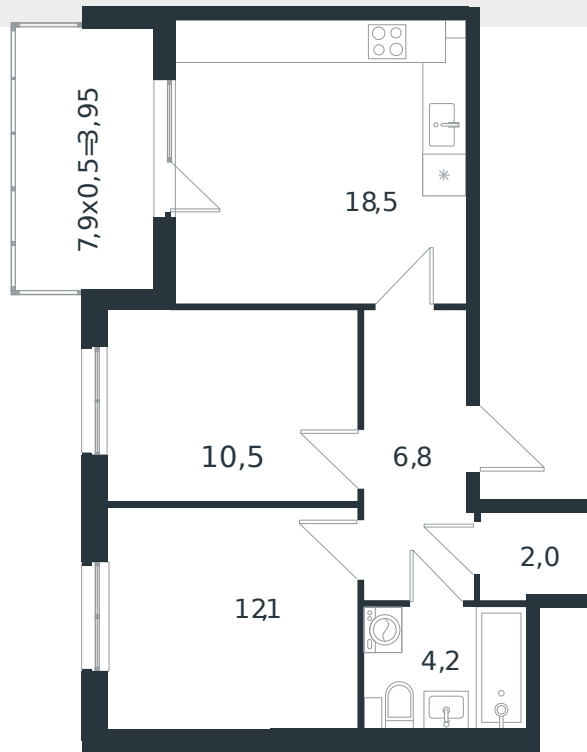

Квартира № 2

1 этаж

2К-квартира 58.05 м²

7 537 614 ₪

Проект	Микрорайон «Новая Елизаветка»
Номер на этаже	2
Этаж	1 из 4
Корпус	Литер 4
Секция	1
Заселение	2026 г.
Отделка	Готовая отделка