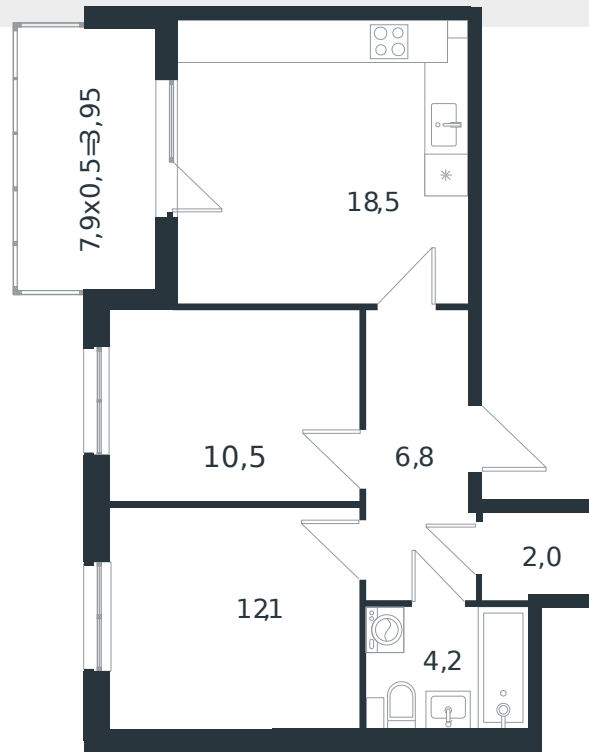

# Квартира № 2

1 этаж

2К-квартира 58.05 м<sup>2</sup>

7 236 105 ₹

Проект	Микрорайон «Новая Елизаветка»
Номер на этаже	2
Этаж	1 из 4
Корпус	Литер 4
Секция	1
Заселение	2026 г.
Отделка	Готовая отделка