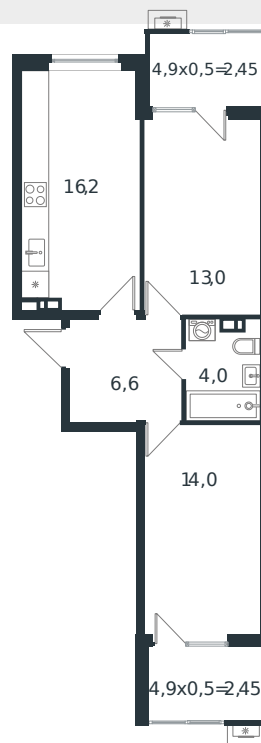

Квартира № 65

1 этаж

2К-квартира 58.7 м²

7 916 061 ₽

Проект	Микрорайон «Новая Елизаветка»
Номер на этаже	65
Этаж	4 из 4
Корпус	Литер 6
Секция	1
Заселение	2026 г.
Отделка	Готовая отделка