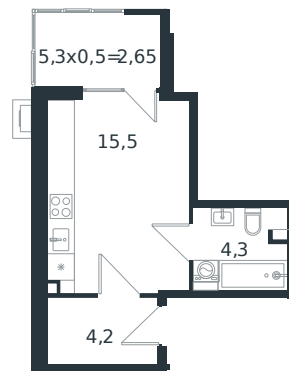

Квартира № 56

1 этаж

Студия 26.65 м²

4 084 550 ₽

Проект	Микрорайон «Новая Елизаветка»
Номер на этаже	56
Этаж	1 из 4
Корпус	Литер 6
Секция	1
Заселение	2026 г.
Отделка	Готовая отделка