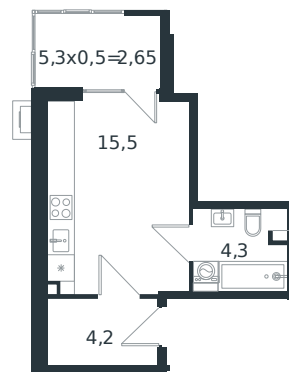

# Квартира № 56

1 этаж

Студия 26.65 м<sup>2</sup>

4 179 225 ₽

Проект	Микрорайон «Новая Елизаветка»
Номер на этаже	56
Этаж	1 из 4
Корпус	Литер 6
Секция	1
Заселение	2026 г.
Отделка	Готовая отделка