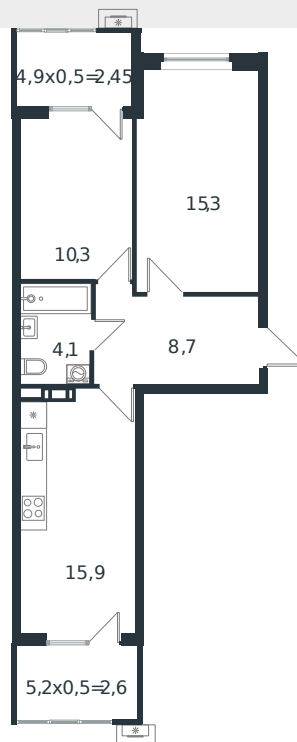

Квартира № 52

1 этаж

2К-квартира 59.35 м²

7 716 566 ₺

Проект	Микрорайон «Новая Елизаветка»
Номер на этаже	52
Этаж	4 из 4
Корпус	Литер 6
Секция	1
Заселение	2026 г.
Отделка	Готовая отделка