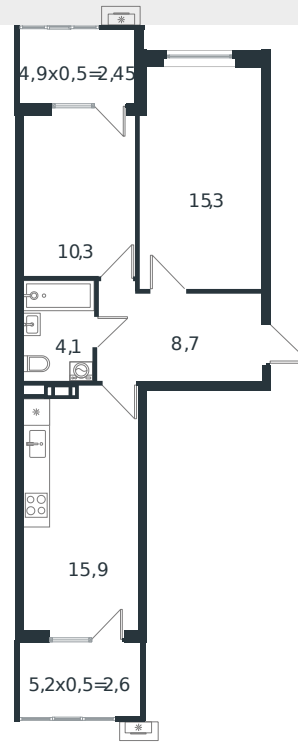

Квартира № 52

1 этаж

2К-квартира 59.35 м²

8 029 051 ₺

Проект	Микрорайон «Новая Елизаветка»
Номер на этаже	52
Этаж	4 из 4
Корпус	Литер 6
Секция	1
Заселение	2026 г.
Отделка	Готовая отделка