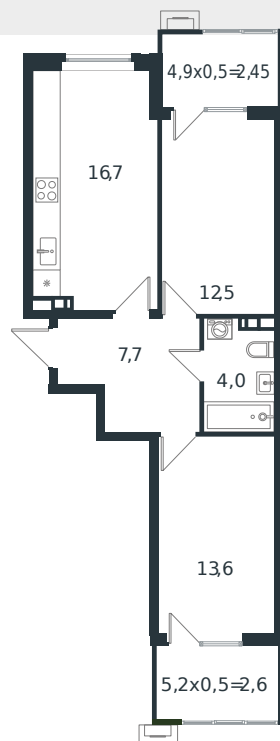

Квартира № 50

1 этаж

2К-квартира 59.55 м²

7 684 922 ₺

Проект	Микрорайон «Новая Елизаветка»
Номер на этаже	50
Этаж	4 из 4
Корпус	Литер 6
Секция	1
Заселение	2026 г.
Отделка	Готовая отделка