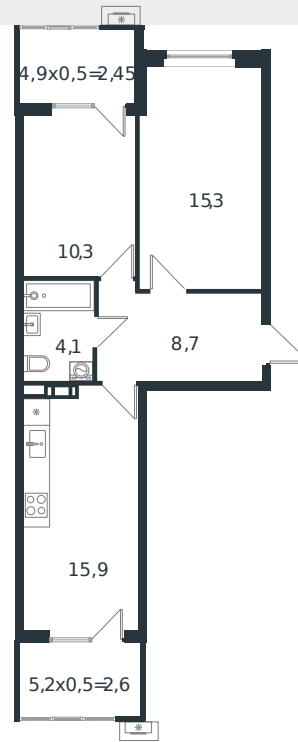

Квартира № 46

1 этаж

2К-квартира 59.35 м²

7 850 496 ₽

| | |
|----------------|-------------------------------|
| Проект | Микрорайон «Новая Елизаветка» |
| Номер на этаже | 46 |
| Этаж | 2 из 4 |
| Корпус | Литер 6 |
| Секция | 1 |
| Заселение | 2026 г. |
| Отделка | Готовая отделка |