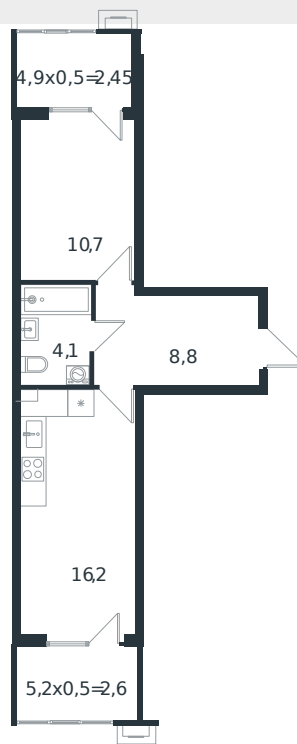

Квартира № 43

1 этаж

1К-квартира 44.85 м²

6 331 419 ₪

Проект	Микрорайон «Новая Елизаветка»
Номер на этаже	43
Этаж	1 из 4
Корпус	Литер 6
Секция	1
Заселение	2026 г.
Отделка	Готовая отделка