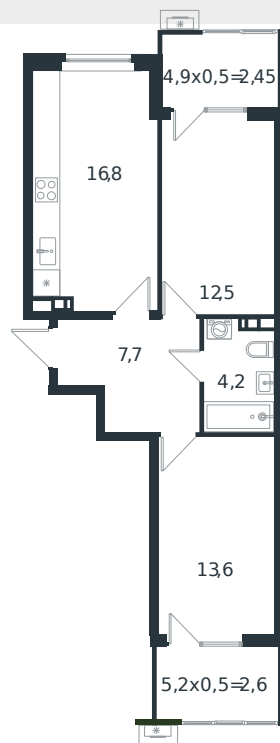

Квартира № 41

1 этаж

2К-квартира 59.85 м²

7 505 957 ₽

Проект	Микрорайон «Новая Елизаветка»
Номер на этаже	41
Этаж	1 из 4
Корпус	Литер 6
Секция	1
Заселение	2026 г.
Отделка	Готовая отделка