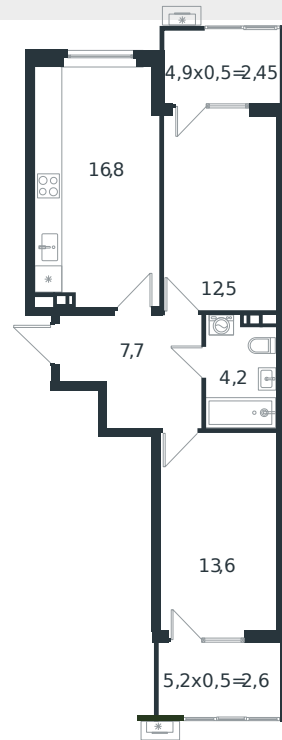

# Квартира № 41

1 этаж

2К-квартира 59.85 м<sup>2</sup>

7 818 705 ₹

Проект	Микрорайон «Новая Елизаветка»
Номер на этаже	41
Этаж	1 из 4
Корпус	Литер 6
Секция	1
Заселение	2026 г.
Отделка	Готовая отделка