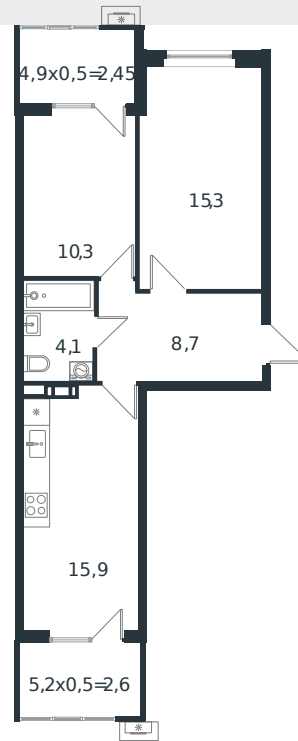

Квартира № 40

1 этаж

2К-квартира 59.35 м²

7 996 088 ₪

Проект	Микрорайон «Новая Елизаветка»
Номер на этаже	40
Этаж	4 из 4
Корпус	Литер 6
Секция	1
Заселение	2026 г.
Отделка	Готовая отделка