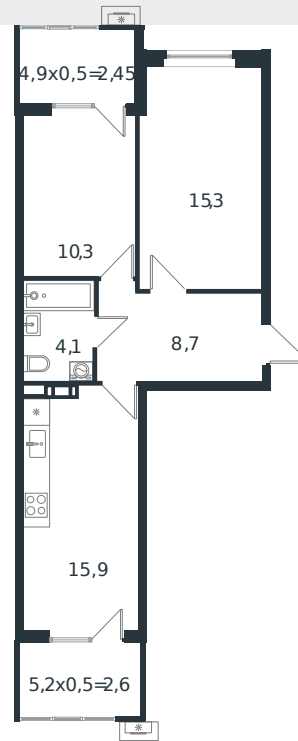

Квартира № 40

1 этаж

2К-квартира 59.35 м²

7 684 922 ₺

Проект	Микрорайон «Новая Елизаветка»
Номер на этаже	40
Этаж	4 из 4
Корпус	Литер 6
Секция	1
Заселение	2026 г.
Отделка	Готовая отделка