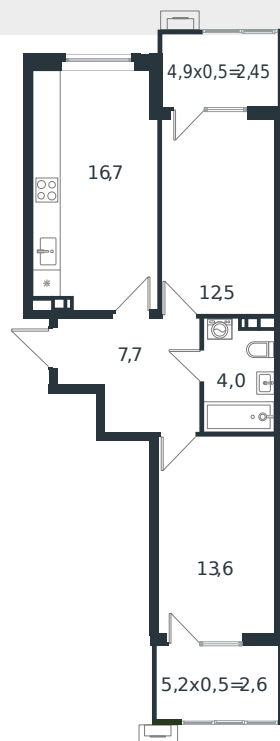

Квартира № 38

1 этаж

2К-квартира 59.55 м²

7 684 922 ₺

Проект	Микрорайон «Новая Елизаветка»
Номер на этаже	38
Этаж	4 из 4
Корпус	Литер 6
Секция	1
Заселение	2026 г.
Отделка	Готовая отделка