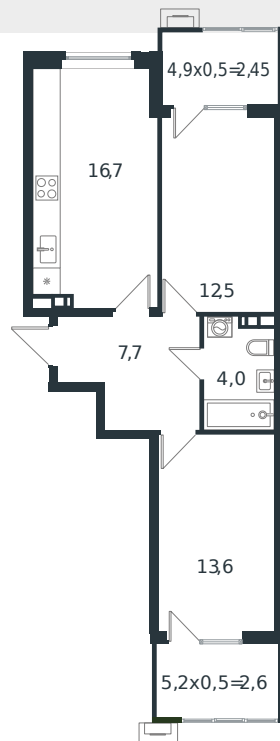

Квартира № 35

1 этаж

2К-квартира 59.55 м²

7 837 536 ₺

Проект	Микрорайон «Новая Елизаветка»
Номер на этаже	35
Этаж	3 из 4
Корпус	Литер 6
Секция	1
Заселение	2026 г.
Отделка	Готовая отделка