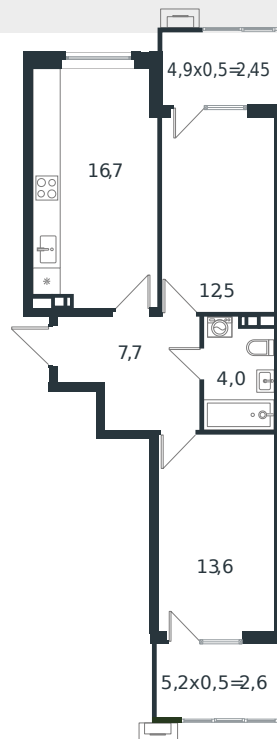

Квартира № 35

1 этаж

2К-квартира 59.55 м²

8 155 056 ₺

Проект	Микрорайон «Новая Елизаветка»
Номер на этаже	35
Этаж	3 из 4
Корпус	Литер 6
Секция	1
Заселение	2026 г.
Отделка	Готовая отделка