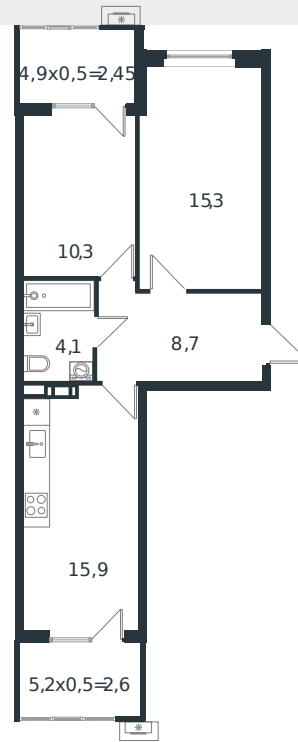

Квартира № 34

1 этаж

2К-квартира 59.35 м²

8 182 056 ₺

Проект	Микрорайон «Новая Елизаветка»
Номер на этаже	34
Этаж	2 из 4
Корпус	Литер 6
Секция	1
Заселение	2026 г.
Отделка	Готовая отделка