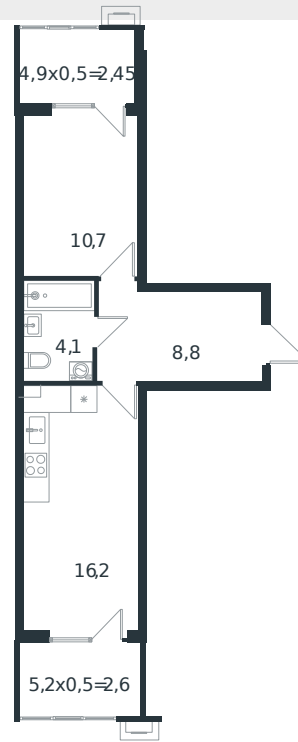

Квартира № 31

1 этаж

1К-квартира 44.85 м²

6 140 127 ₺

Проект	Микрорайон «Новая Елизаветка»
Номер на этаже	31
Этаж	1 из 4
Корпус	Литер 6
Секция	1
Заселение	2026 г.
Отделка	Готовая отделка