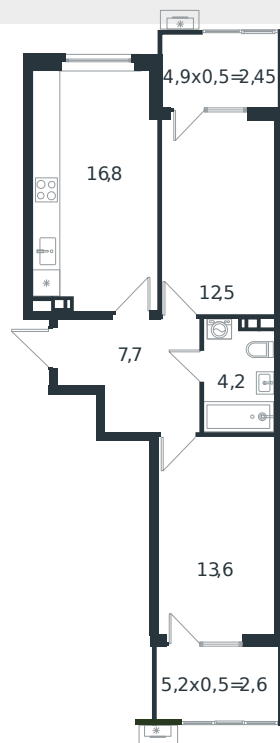

Квартира № 29

1 этаж

2К-квартира 59.85 м²

7 512 286 ₽

Проект	Микрорайон «Новая Елизаветка»
Номер на этаже	29
Этаж	1 из 4
Корпус	Литер 6
Секция	1
Заселение	2026 г.
Отделка	Готовая отделка