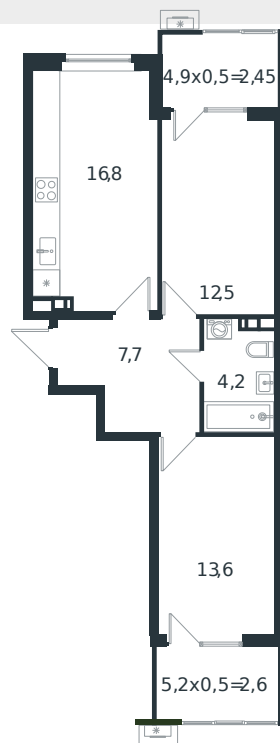

Квартира № 29

1 этаж

2К-квартира 59.85 м²

7 825 298 ₺

Проект	Микрорайон «Новая Елизаветка»
Номер на этаже	29
Этаж	1 из 4
Корпус	Литер 6
Секция	1
Заселение	2026 г.
Отделка	Готовая отделка