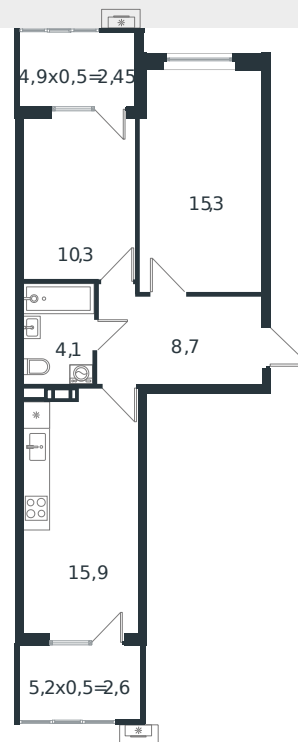

Квартира № 28

1 этаж

2К-квартира 59.35 м²

7 674 410 ₪

Проект	Микрорайон «Новая Елизаветка»
Номер на этаже	28
Этаж	4 из 4
Корпус	Литер 6
Секция	1
Заселение	2026 г.
Отделка	Готовая отделка