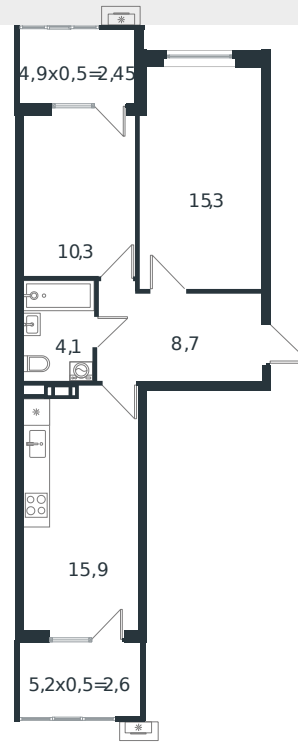

Квартира № 28

1 этаж

2К-квартира 59.35 м²

7 674 410 ₪

Проект	Микрорайон «Новая Елизаветка»
Номер на этаже	28
Этаж	4 из 4
Корпус	Литер 6
Секция	1
Заселение	2026 г.
Отделка	Готовая отделка