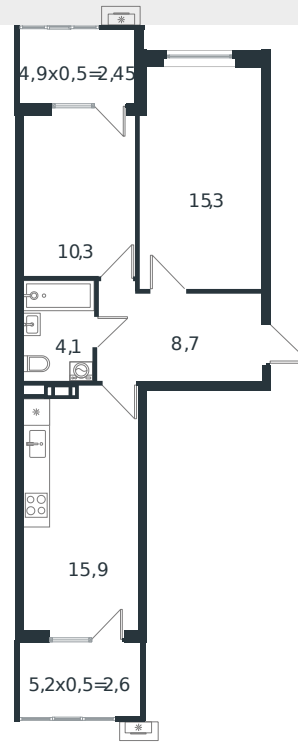

Квартира № 28

1 этаж

2К-квартира 59.35 м²

7 674 410 ₹

Проект	Микрорайон «Новая Елизаветка»
Номер на этаже	28
Этаж	4 из 4
Корпус	Литер 6
Секция	1
Заселение	2026 г.
Отделка	Готовая отделка