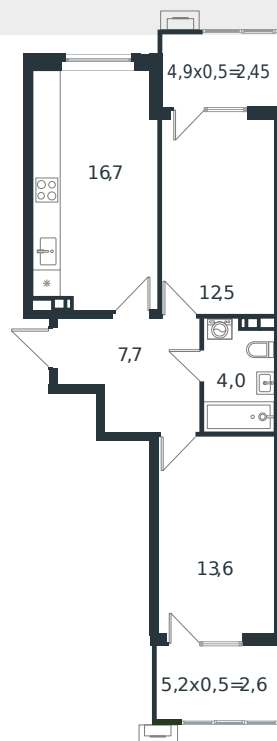

Квартира № 26

1 этаж

2К-квартира 59.55 м²

7 678 593 ₺

Проект	Микрорайон «Новая Елизаветка»
Номер на этаже	26
Этаж	4 из 4
Корпус	Литер 6
Секция	1
Заселение	2026 г.
Отделка	Готовая отделка