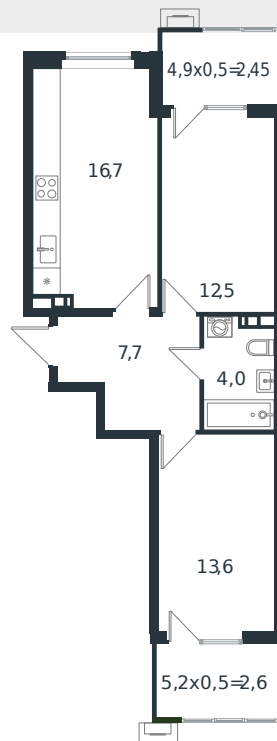

Квартира № 26

1 этаж

2К-квартира 59.55 м²

7 989 496 ₺

Проект	Микрорайон «Новая Елизаветка»
Номер на этаже	26
Этаж	4 из 4
Корпус	Литер 6
Секция	1
Заселение	2026 г.
Отделка	Готовая отделка