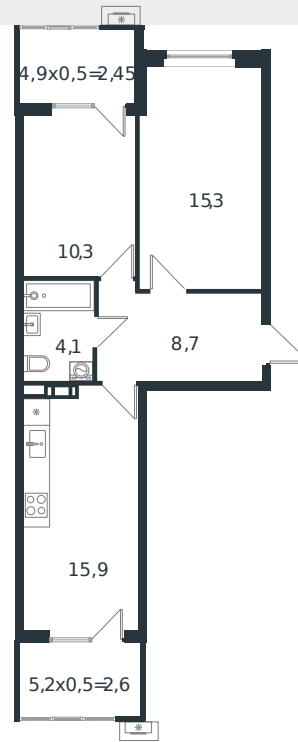

Квартира № 25

1 этаж

2К-квартира 59.35 м²

8 155 056 ₺

Проект	Микрорайон «Новая Елизаветка»
Номер на этаже	25
Этаж	3 из 4
Корпус	Литер 6
Секция	1
Заселение	2026 г.
Отделка	Готовая отделка