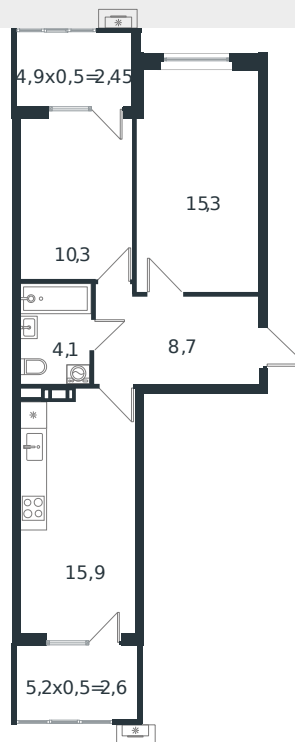

Квартира № 25

1 этаж

2К-квартира 59.35 м²

7 837 536 ₺

Проект	Микрорайон «Новая Елизаветка»
Номер на этаже	25
Этаж	3 из 4
Корпус	Литер 6
Секция	1
Заселение	2026 г.
Отделка	Готовая отделка