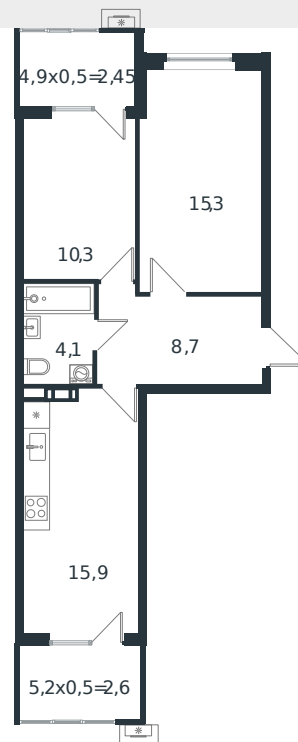

Квартира № 25

1 этаж

2К-квартира 59.35 м²

7 837 536 ₺

Проект	Микрорайон «Новая Елизаветка»
Номер на этаже	25
Этаж	3 из 4
Корпус	Литер 6
Секция	1
Заселение	2026 г.
Отделка	Готовая отделка