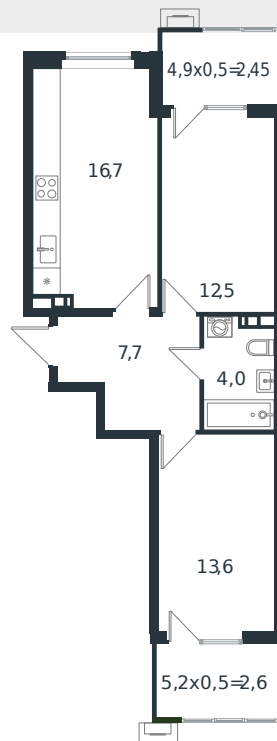

Квартира № 23

1 этаж

2К-квартира 59.55 м²

8 188 806 ₺

Проект	Микрорайон «Новая Елизаветка»
Номер на этаже	23
Этаж	3 из 4
Корпус	Литер 6
Секция	1
Заселение	2026 г.
Отделка	Готовая отделка