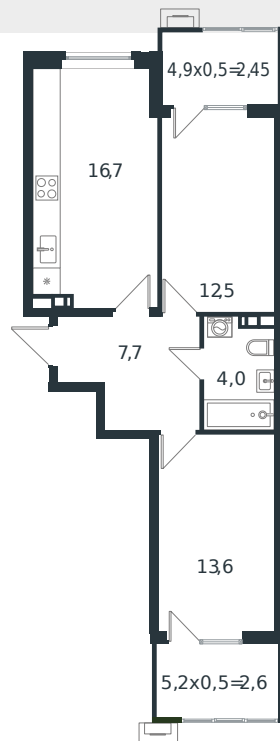

Квартира № 23

1 этаж

2К-квартира 59.55 м²

7 869 936 ₪

Проект	Микрорайон «Новая Елизаветка»
Номер на этаже	23
Этаж	3 из 4
Корпус	Литер 6
Секция	1
Заселение	2026 г.
Отделка	Готовая отделка