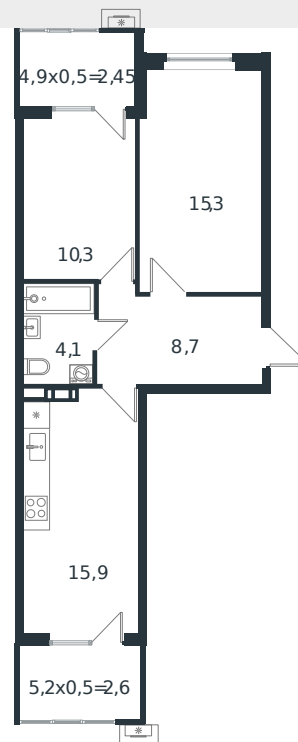

# Квартира № 22

1 этаж

2К-квартира 59.35 м<sup>2</sup>

8 188 806 ₺

Проект	Микрорайон «Новая Елизаветка»
Номер на этаже	22
Этаж	2 из 4
Корпус	Литер 6
Секция	1
Заселение	2026 г.
Отделка	Готовая отделка