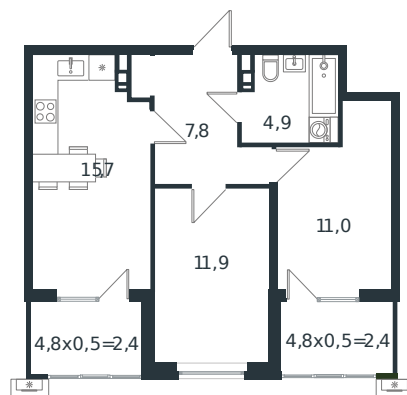

Квартира № 21

1 этаж

2К-квартира 56.1 м²

7 761 813 ₺

Проект	Микрорайон «Новая Елизаветка»
Номер на этаже	21
Этаж	2 из 4
Корпус	Литер 6
Секция	1
Заселение	2026 г.
Отделка	Готовая отделка