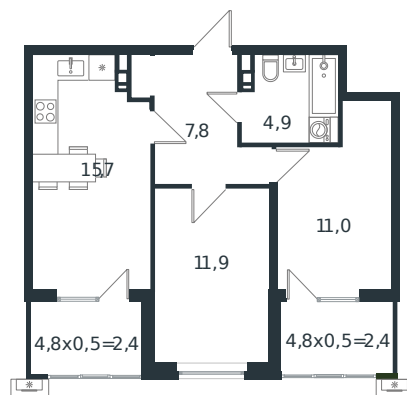

Квартира № 21

1 этаж

2К-квартира 56.1 м²

7 459 050 ₺

Проект	Микрорайон «Новая Елизаветка»
Номер на этаже	21
Этаж	2 из 4
Корпус	Литер 6
Секция	1
Заселение	2026 г.
Отделка	Готовая отделка

+7(861)210-35-75

ИНСИТИ
ДЕВЕЛОПМЕНТ