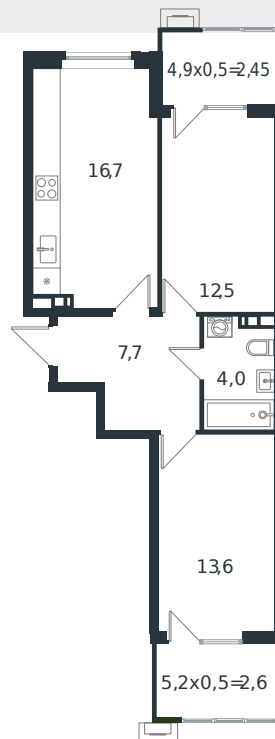

# Квартира № 20

1 этаж

2К-квартира 59.55 м²

7 915 297 ₪

Проект	Микрорайон «Новая Елизаветка»
Номер на этаже	20
Этаж	2 из 4
Корпус	Литер 6
Секция	1
Заселение	2026 г.
Отделка	Готовая отделка