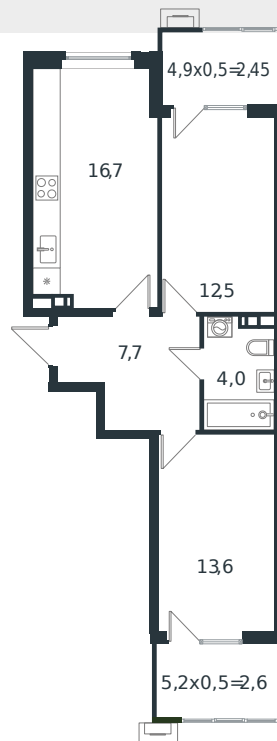

Квартира № 20

1 этаж

2К-квартира 59.55 м²

8 236 057 ₺

Проект	Микрорайон «Новая Елизаветка»
Номер на этаже	20
Этаж	2 из 4
Корпус	Литер 6
Секция	1
Заселение	2026 г.
Отделка	Готовая отделка