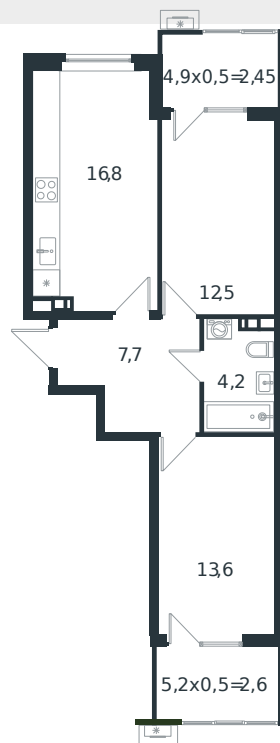

Квартира № 17

1 этаж

2К-квартира 59.85 м²

7 756 680 ₺

Проект	Микрорайон «Новая Елизаветка»
Номер на этаже	17
Этаж	1 из 4
Корпус	Литер 6
Секция	1
Заселение	2026 г.
Отделка	Готовая отделка