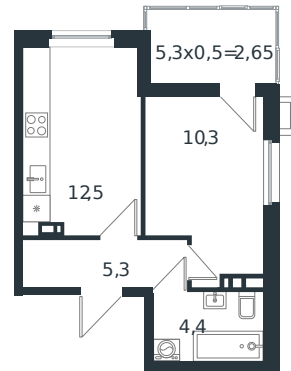

# Квартира № 9

1 этаж

1К-квартира 35.15 м<sup>2</sup>

5 447 921 ₪

Проект	Микрорайон «Новая Елизаветка»
Номер на этаже	9
Этаж	3 из 4
Корпус	Литер 6
Секция	1
Заселение	2026 г.
Отделка	Готовая отделка

+7(861)210-35-75