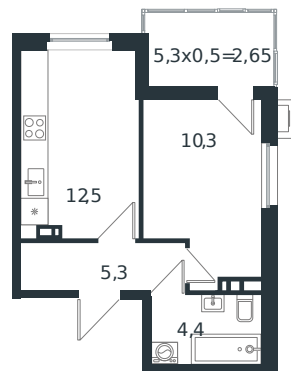

Квартира № 9

1 этаж

1К-квартира 35.15 м²

5 236 121 ₺

Проект	Микрорайон «Новая Елизаветка»
Номер на этаже	9
Этаж	3 из 4
Корпус	Литер 6
Секция	1
Заселение	2026 г.
Отделка	Готовая отделка