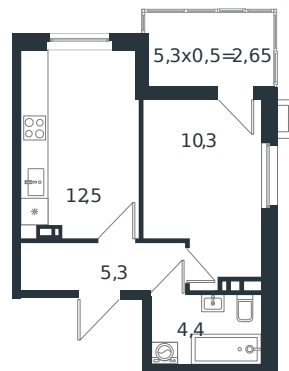

Квартира № 5

1 этаж

1К-квартира 35.15 м²

5 455 421 ₺

Проект	Микрорайон «Новая Елизаветка»
Номер на этаже	5
Этаж	2 из 4
Корпус	Литер 6
Секция	1
Заселение	2026 г.
Отделка	Готовая отделка

+7(861)210-35-75

ИНСИТИ
ДЕВЕЛОПМЕНТ