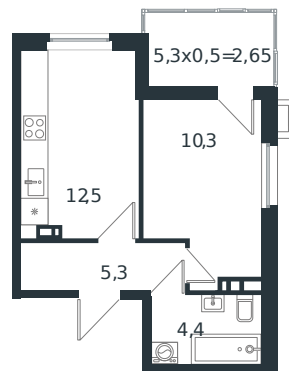

Квартира №1

1 этаж

Студия 26.65 м²

4 024 150 ₽

Проект	Микрорайон «Новая Елизаветка»
Номер на этаже	1
Этаж	1 из 4
Корпус	Литер 6
Секция	1
Заселение	2026 г.
Отделка	Готовая отделка