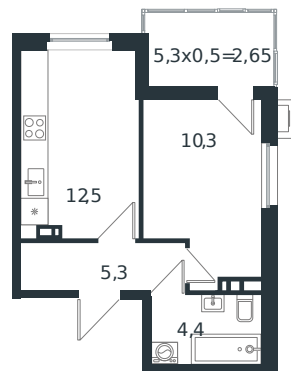

Квартира №1

1 этаж

Студия 26.65 м²

4 024 150 ₽

Проект	Микрорайон «Новая Елизаветка»
Номер на этаже	1
Этаж	1 из 4
Корпус	Литер 6
Секция	1
Заселение	2026 г.
Отделка	Готовая отделка