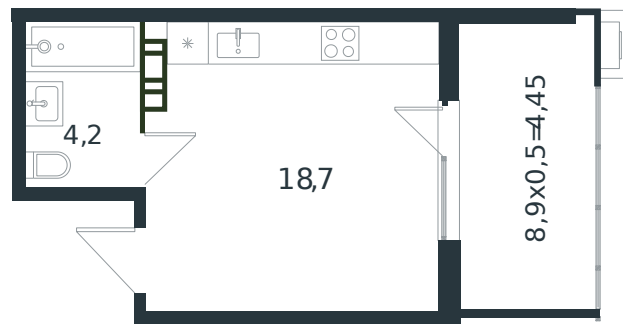

Квартира № 69

1 этаж

Студия 27.35 м²

4 967 936 ₺

Проект	Микрорайон «Новая Елизаветка»
Номер на этаже	69
Этаж	4 из 4
Корпус	Литер 5
Секция	1
Заселение	2026 г.
Отделка	Готовая отделка