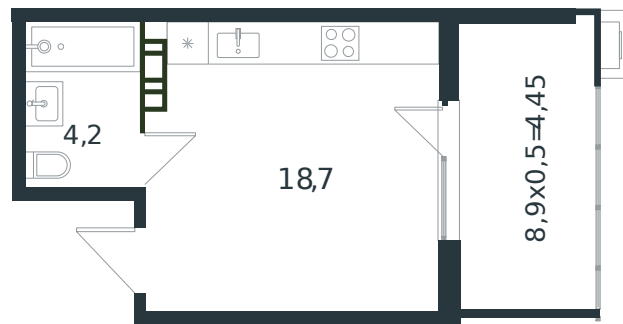

Квартира № 69

1 этаж

Студия 27.35 м²

4 239 137 ₽

Проект	Микрорайон «Новая Елизаветка»
Номер на этаже	69
Этаж	4 из 4
Корпус	Литер 5
Секция	1
Заселение	2026 г.
Отделка	Готовая отделка