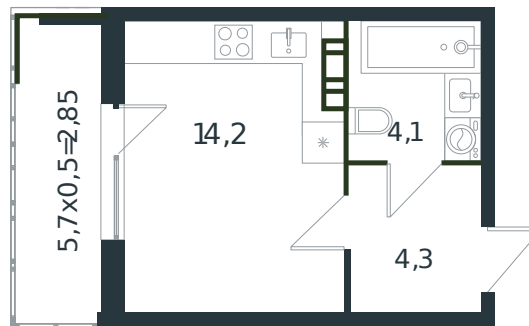

Квартира № 68

1 этаж

Студия 25.45 м²

3 854 406 ₽

Проект	Микрорайон «Новая Елизаветка»
Номер на этаже	68
Этаж	4 из 4
Корпус	Литер 5
Секция	1
Заселение	2026 г.
Отделка	Готовая отделка