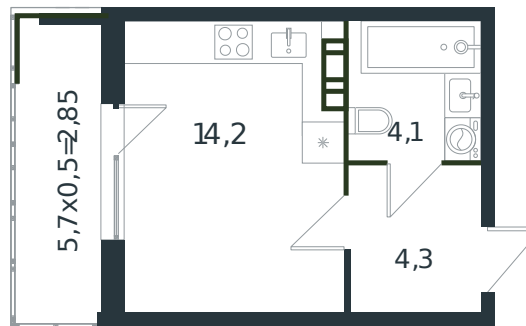

Квартира № 68

1 этаж

Студия 25.45 м²

4 454 517 ₽

| | |
|----------------|-------------------------------|
| Проект | Микрорайон «Новая Елизаветка» |
| Номер на этаже | 68 |
| Этаж | 4 из 4 |
| Корпус | Литер 5 |
| Секция | 1 |
| Заселение | 2026 г. |
| Отделка | Готовая отделка |