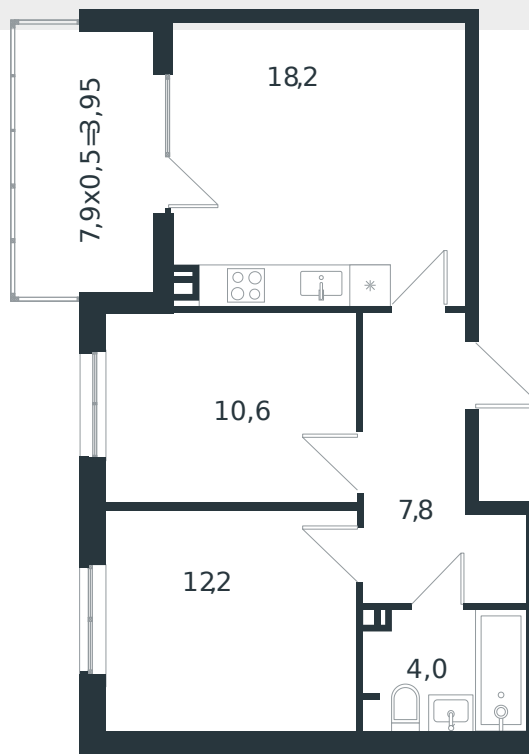

Квартира № 66

1 этаж

2К-квартира 56.75 м²

7 851 095 ₪

Проект
Номер на этаже
Этаж
Корпус
Секция
Заселение
Отделка

Микрорайон «Новая Елизаветка»
66
3 из 4
Литер 5
1
2026 г.
Готовая отделка