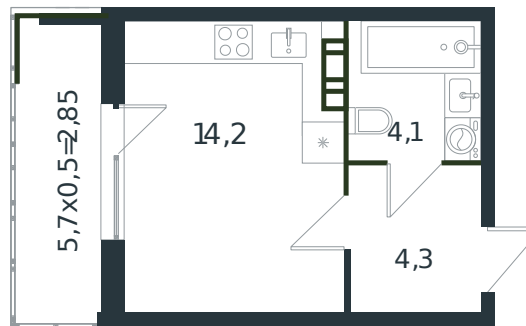

Квартира № 62

1 этаж

Студия 25.45 м²

4 454 517 ₽

Проект
Номер на этаже
Этаж
Корпус
Секция
Заселение
Отделка

Микрорайон «Новая Елизаветка»
62
3 из 4
Литер 5
1
2026 г.
Готовая отделка