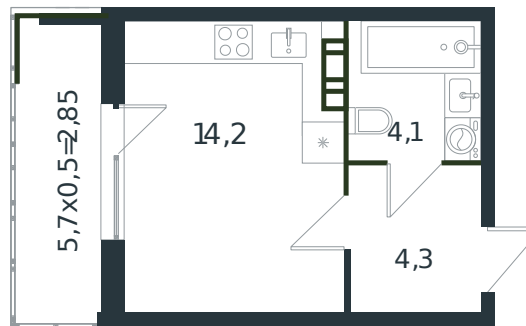

Квартира № 62

1 этаж

Студия 25.45 м²

3 854 406 ₽

Проект	Микрорайон «Новая Елизаветка»
Номер на этаже	62
Этаж	3 из 4
Корпус	Литер 5
Секция	1
Заселение	2026 г.
Отделка	Готовая отделка