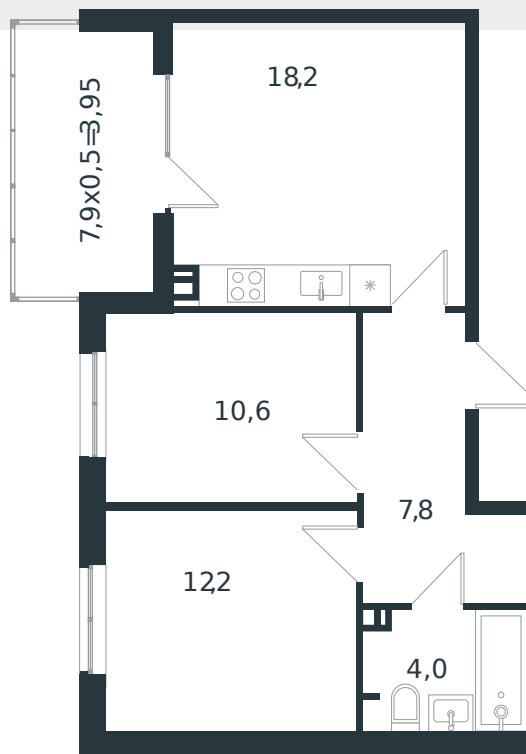

Квартира № 60

1 этаж

2К-квартира 56.75 м²

7 871 267 ₽

Проект
Номер на этаже
Этаж
Корпус
Секция
Заселение
Отделка

Микрорайон «Новая Елизаветка»
60
2 из 4
Литер 5
1
2026 г.
Готовая отделка