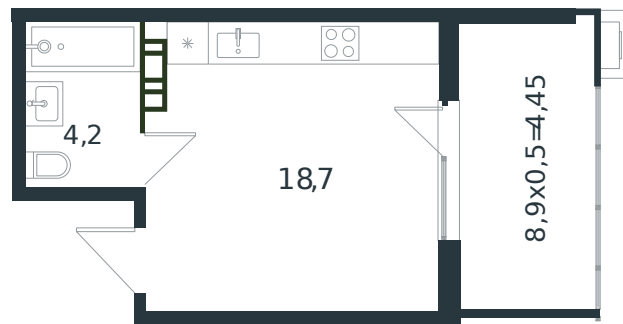

# Квартира № 57

1 этаж

Студия 27.35 м<sup>2</sup>

4 941 281 ₽

Проект	Микрорайон «Новая Елизаветка»
Номер на этаже	57
Этаж	2 из 4
Корпус	Литер 5
Секция	1
Заселение	2026 г.
Отделка	Готовая отделка