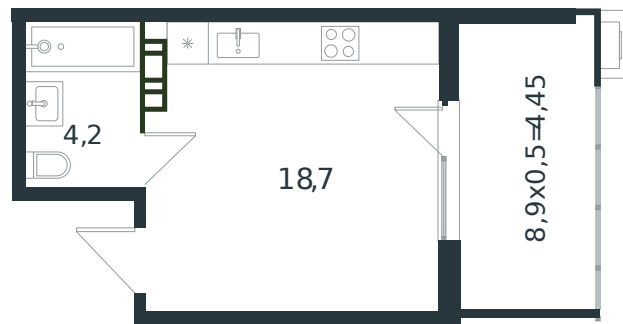

Квартира № 57

1 этаж

Студия 27.35 м²

4 216 889 ₽

Проект	Микрорайон «Новая Елизаветка»
Номер на этаже	57
Этаж	2 из 4
Корпус	Литер 5
Секция	1
Заселение	2026 г.
Отделка	Готовая отделка

+7(861)210-35-75

ИНСИТИ
ДЕВЕЛОПМЕНТ