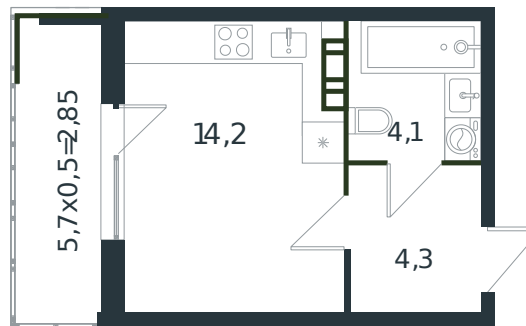

Квартира № 56

1 этаж

Студия 25.45 м²

4 454 517 ₽

Проект	Микрорайон «Новая Елизаветка»
Номер на этаже	56
Этаж	2 из 4
Корпус	Литер 5
Секция	1
Заселение	2026 г.
Отделка	Готовая отделка