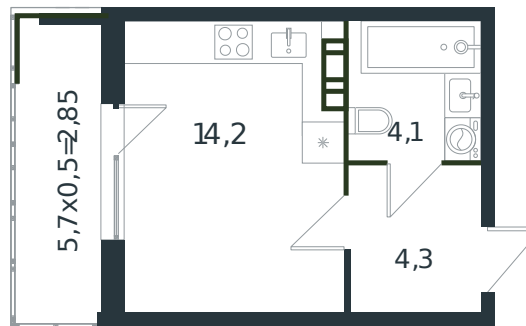

# Квартира № 56

1 этаж

Студия 25.45 м<sup>2</sup>

3 854 406 ₽

Проект	Микрорайон «Новая Елизаветка»
Номер на этаже	56
Этаж	2 из 4
Корпус	Литер 5
Секция	1
Заселение	2026 г.
Отделка	Готовая отделка

+7(861)210-35-75