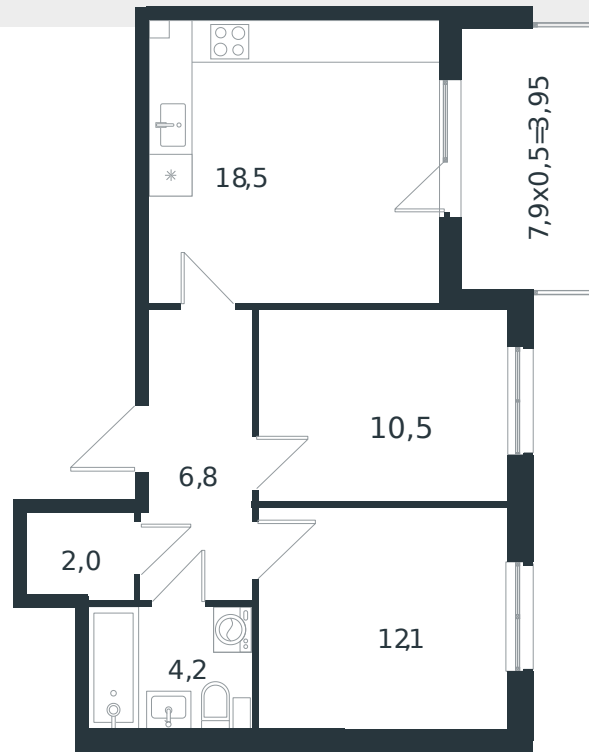

# Квартира № 53

1 этаж

2К-квартира 58.05 м²

7 550 379 ₺

Проект  
Номер на этаже  
Этаж  
Корпус  
Секция  
Заселение  
Отделка

Микрорайон «Новая Елизаветка»  
53  
1 из 4  
Литер 5  
1  
2026 г.  
Готовая отделка