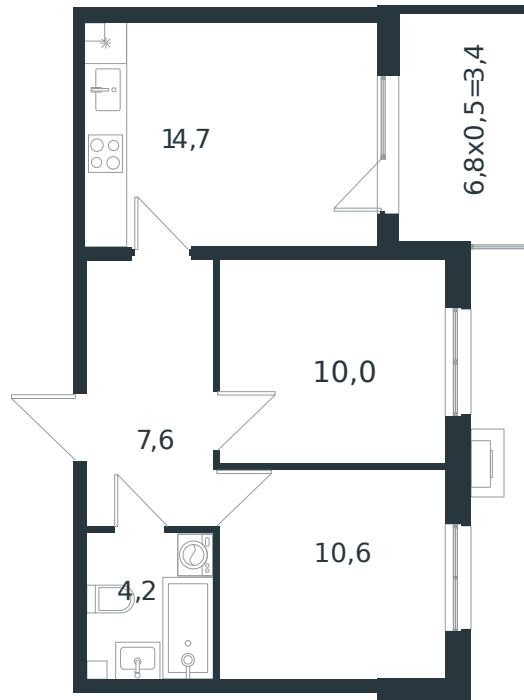

Квартира № 52

1 этаж

2К-квартира 50.5 м²

6 455 376 ₺

Проект	Микрорайон «Новая Елизаветка»
Номер на этаже	52
Этаж	1 из 4
Корпус	Литер 5
Секция	1
Заселение	2026 г.
Отделка	Готовая отделка