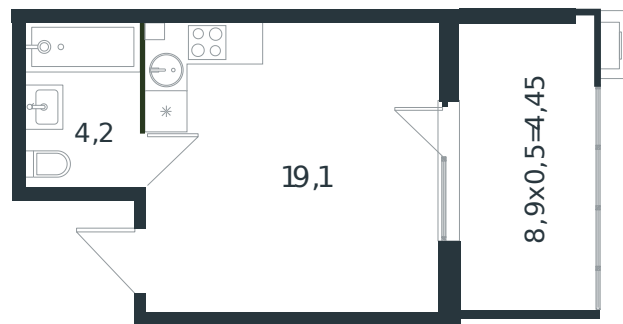

Квартира № 51

1 этаж

Студия 27.75 м²

4 093 632 ₽

Проект	Микрорайон «Новая Елизаветка»
Номер на этаже	51
Этаж	1 из 4
Корпус	Литер 5
Секция	1
Заселение	2026 г.
Отделка	Готовая отделка

+7(861)210-35-75

ИНСИТИ
ДЕВЕЛОПМЕНТ