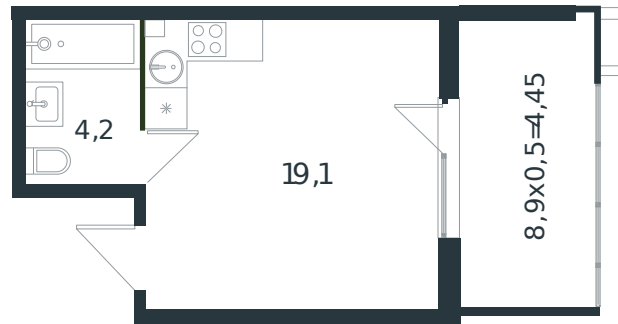

Квартира № 51

1 этаж

Студия 27.75 м²

4 824 480 Р

Проект	Микрорайон «Новая Елизаветка»
Номер на этаже	51
Этаж	1 из 4
Корпус	Литер 5
Секция	1
Заселение	2026 г.
Отделка	Готовая отделка