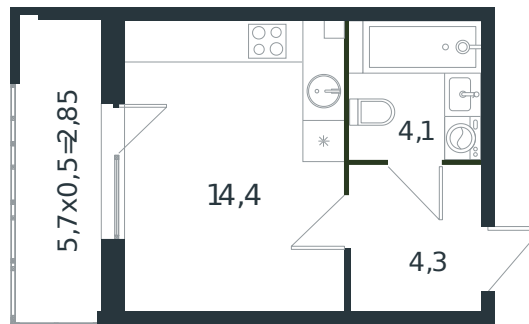

# Квартира № 50

1 этаж

Студия 25.65 м<sup>2</sup>

3 804 408 ₽

|                |                               |
|----------------|-------------------------------|
| Проект         | Микрорайон «Новая Елизаветка» |
| Номер на этаже | 50                            |
| Этаж           | 1 из 4                        |
| Корпус         | Литер 5                       |
| Секция         | 1                             |
| Заселение      | 2026 г.                       |
| Отделка        | Готовая отделка               |