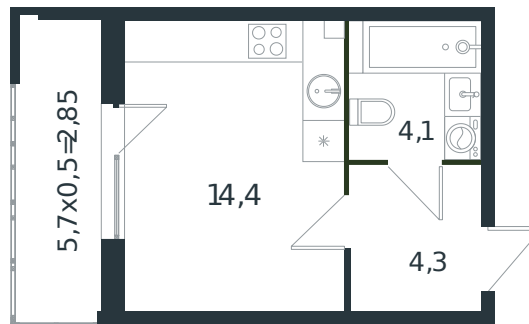

Квартира № 50

1 этаж

Студия 25.65 м²

4 458 825 ₪

Проект
Номер на этаже
Этаж
Корпус
Секция
Заселение
Отделка

Микрорайон «Новая Елизаветка»
50
1 из 4
Литер 5
1
2026 г.
Готовая отделка