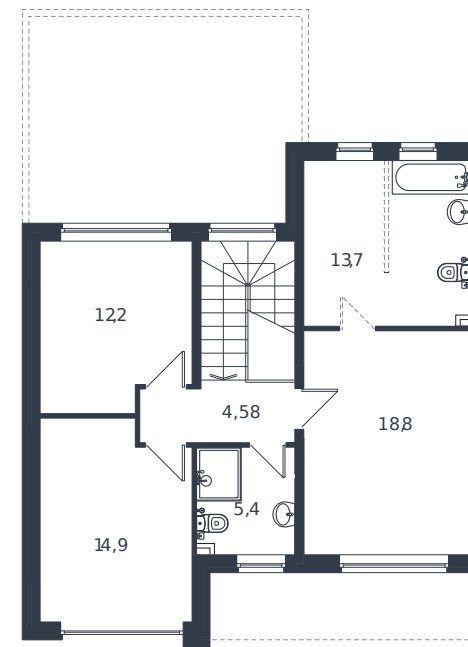

# Коттедж № 22

1 этаж

2 этаж

Коттедж 178.1 м<sup>2</sup>

24 003 958 ₪

Проект  
Номер на этаже  
Этаж  
Корпус  
Секция  
Заселение  
Отделка

Микрорайон «Новая Елизаветка»  
22  
1 из 1  
ИЖС - 1 очередь  
1  
2026 г.  
Готовая отделка