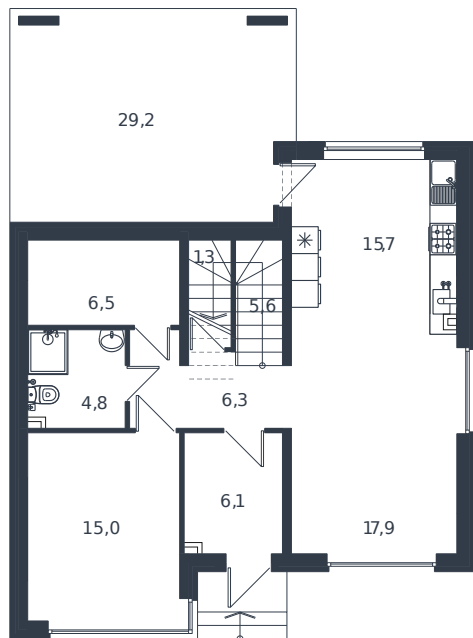

# Коттедж № 22

1 этаж

2 этаж

Коттедж 178.1 м<sup>2</sup>

24 003 958 ₪

Проект  
Номер на этаже  
Этаж  
Корпус  
Секция  
Заселение  
Отделка

Микрорайон «Новая Елизаветка»  
22  
1 из 1  
ИЖС - 1 очередь  
1  
2026 г.  
Готовая отделка