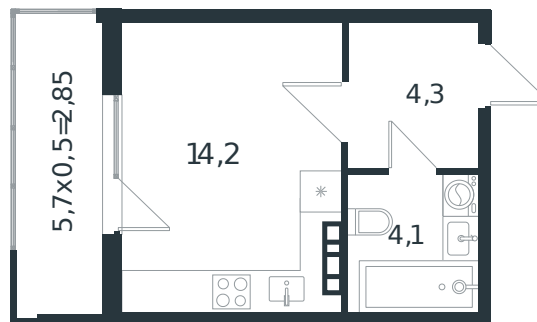

# Квартира № 47

1 этаж

Студия 25.45 м<sup>2</sup>

3 854 406 ₽

Проект	Микрорайон «Новая Елизаветка»
Номер на этаже	47
Этаж	4 из 4
Корпус	Литер 5
Секция	1
Заселение	2026 г.
Отделка	Готовая отделка

+7(861)210-35-75