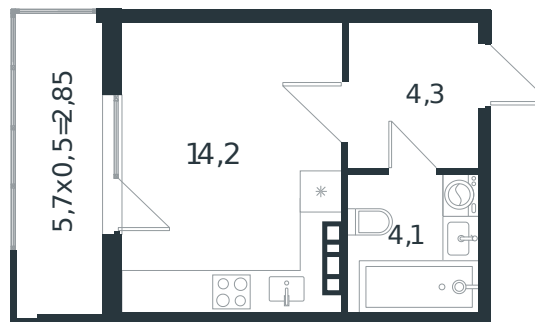

Квартира № 47

1 этаж

Студия 25.45 м²

4 454 517 ₽

Проект	Микрорайон «Новая Елизаветка»
Номер на этаже	47
Этаж	4 из 4
Корпус	Литер 5
Секция	1
Заселение	2026 г.
Отделка	Готовая отделка