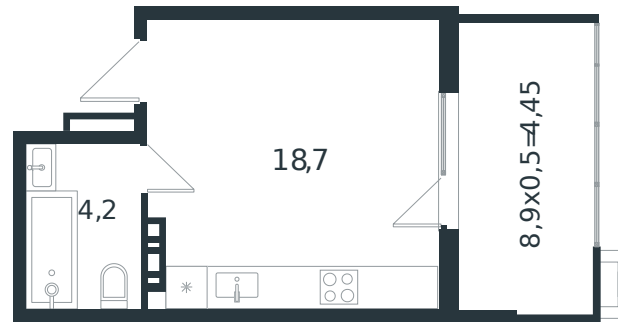

Квартира № 46

1 этаж

Студия 27.35 м²

4 950 746 ₺

Проект	Микрорайон «Новая Елизаветка»
Номер на этаже	46
Этаж	4 из 4
Корпус	Литер 5
Секция	1
Заселение	2026 г.
Отделка	Готовая отделка

+7(861)210-35-75

 ИНСИТИ
ДЕВЕЛОПМЕНТ